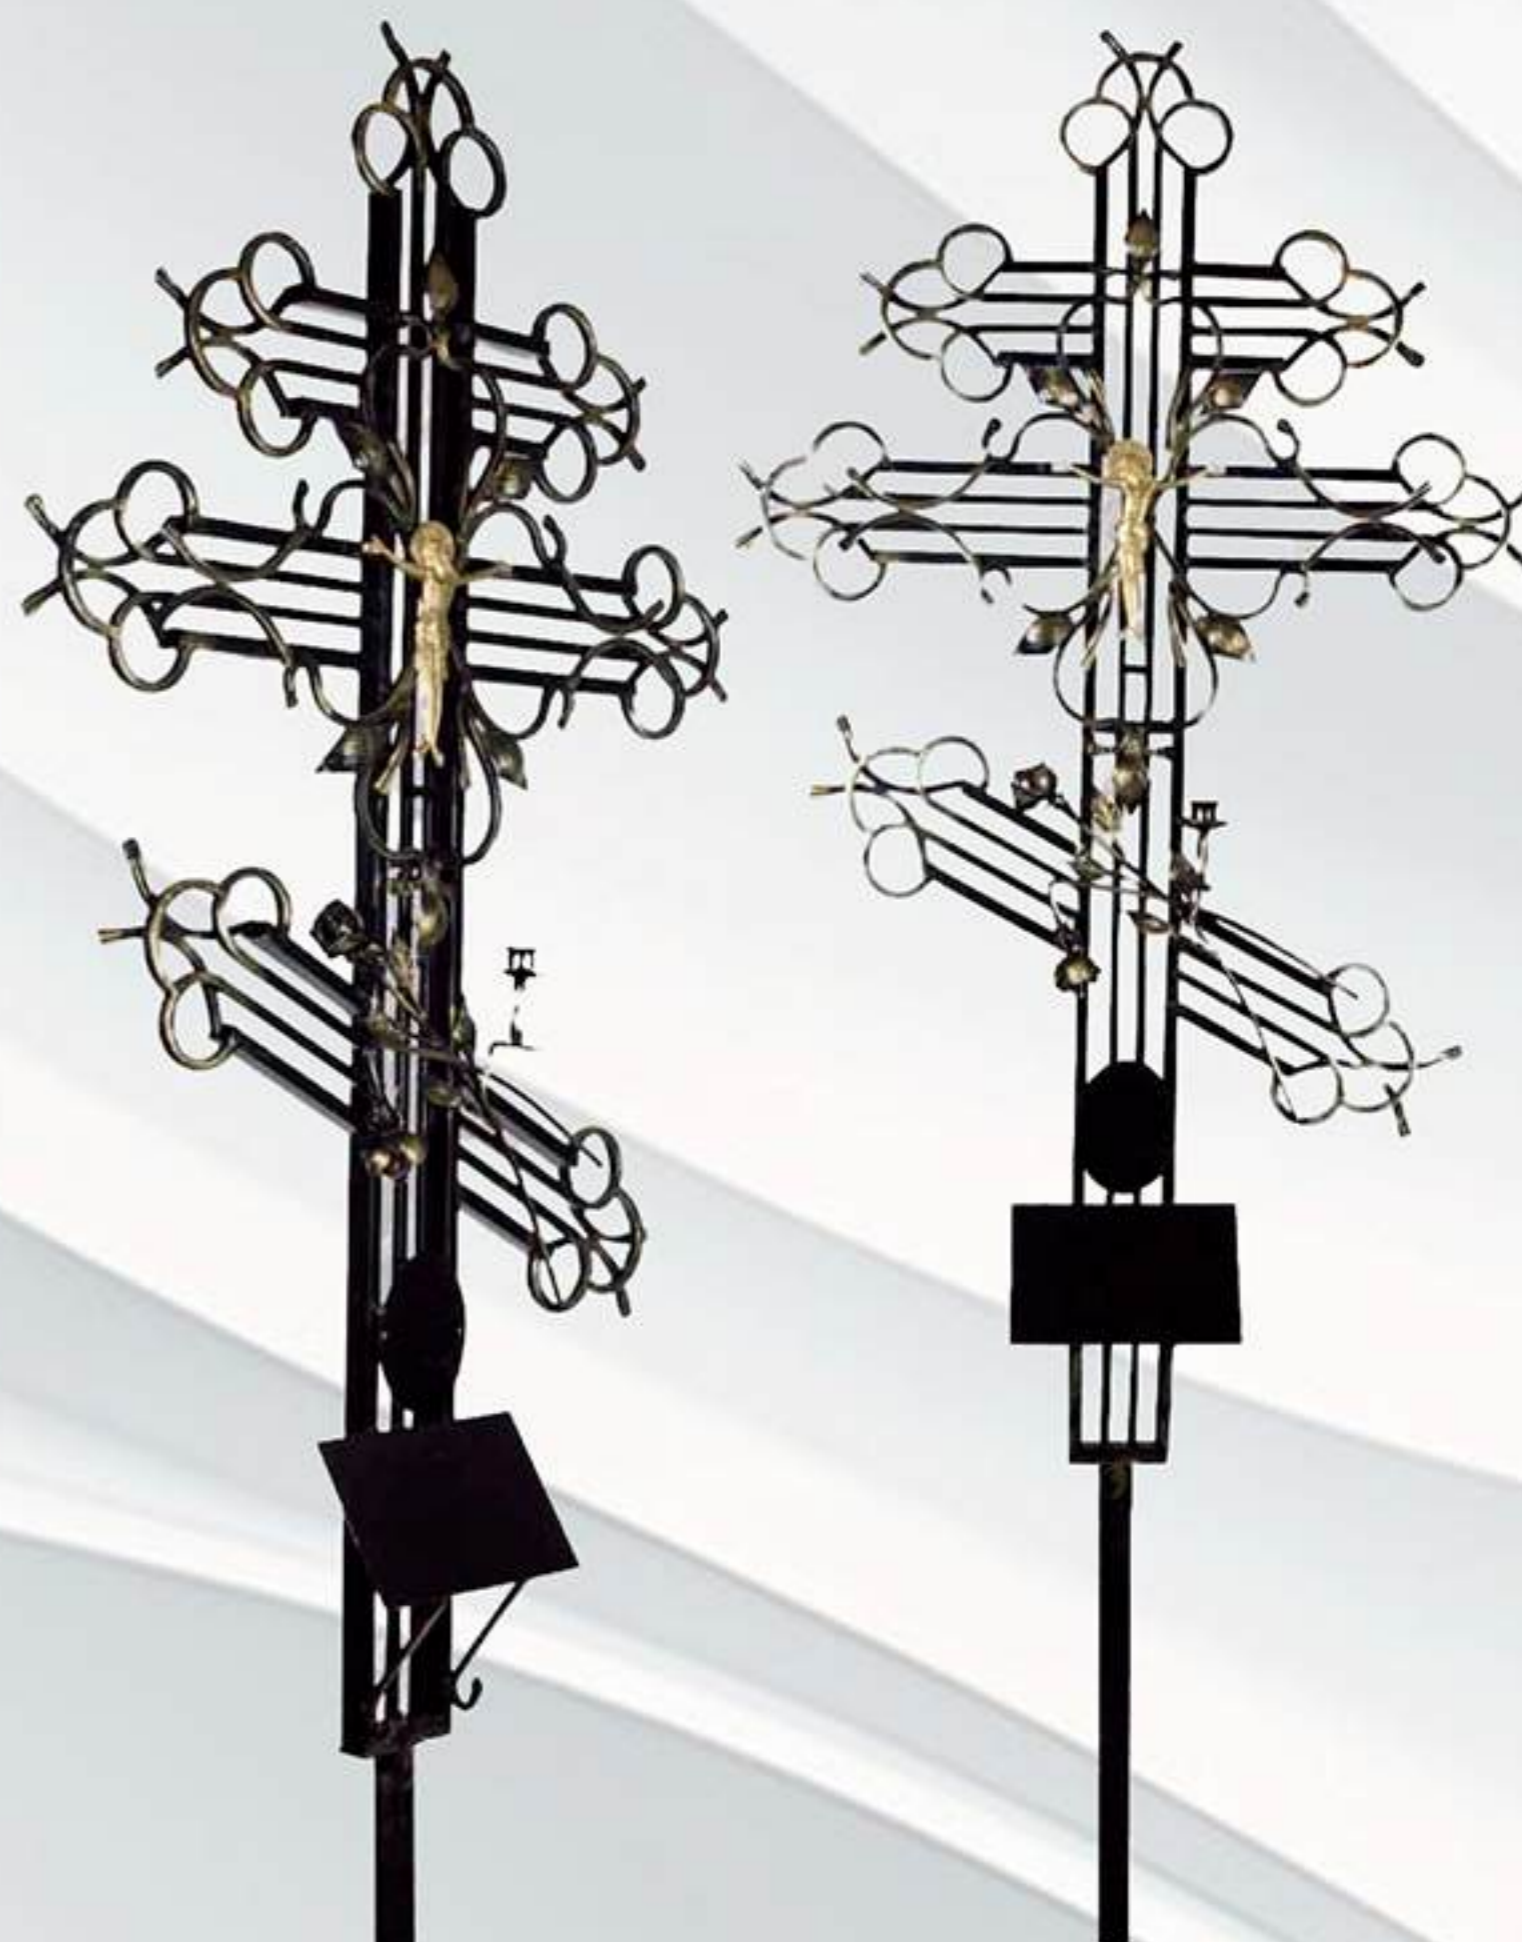

№7 «ЭКСКЛЮЗИВ»
высота 225 см.
элементы ковки
38 000 ₹