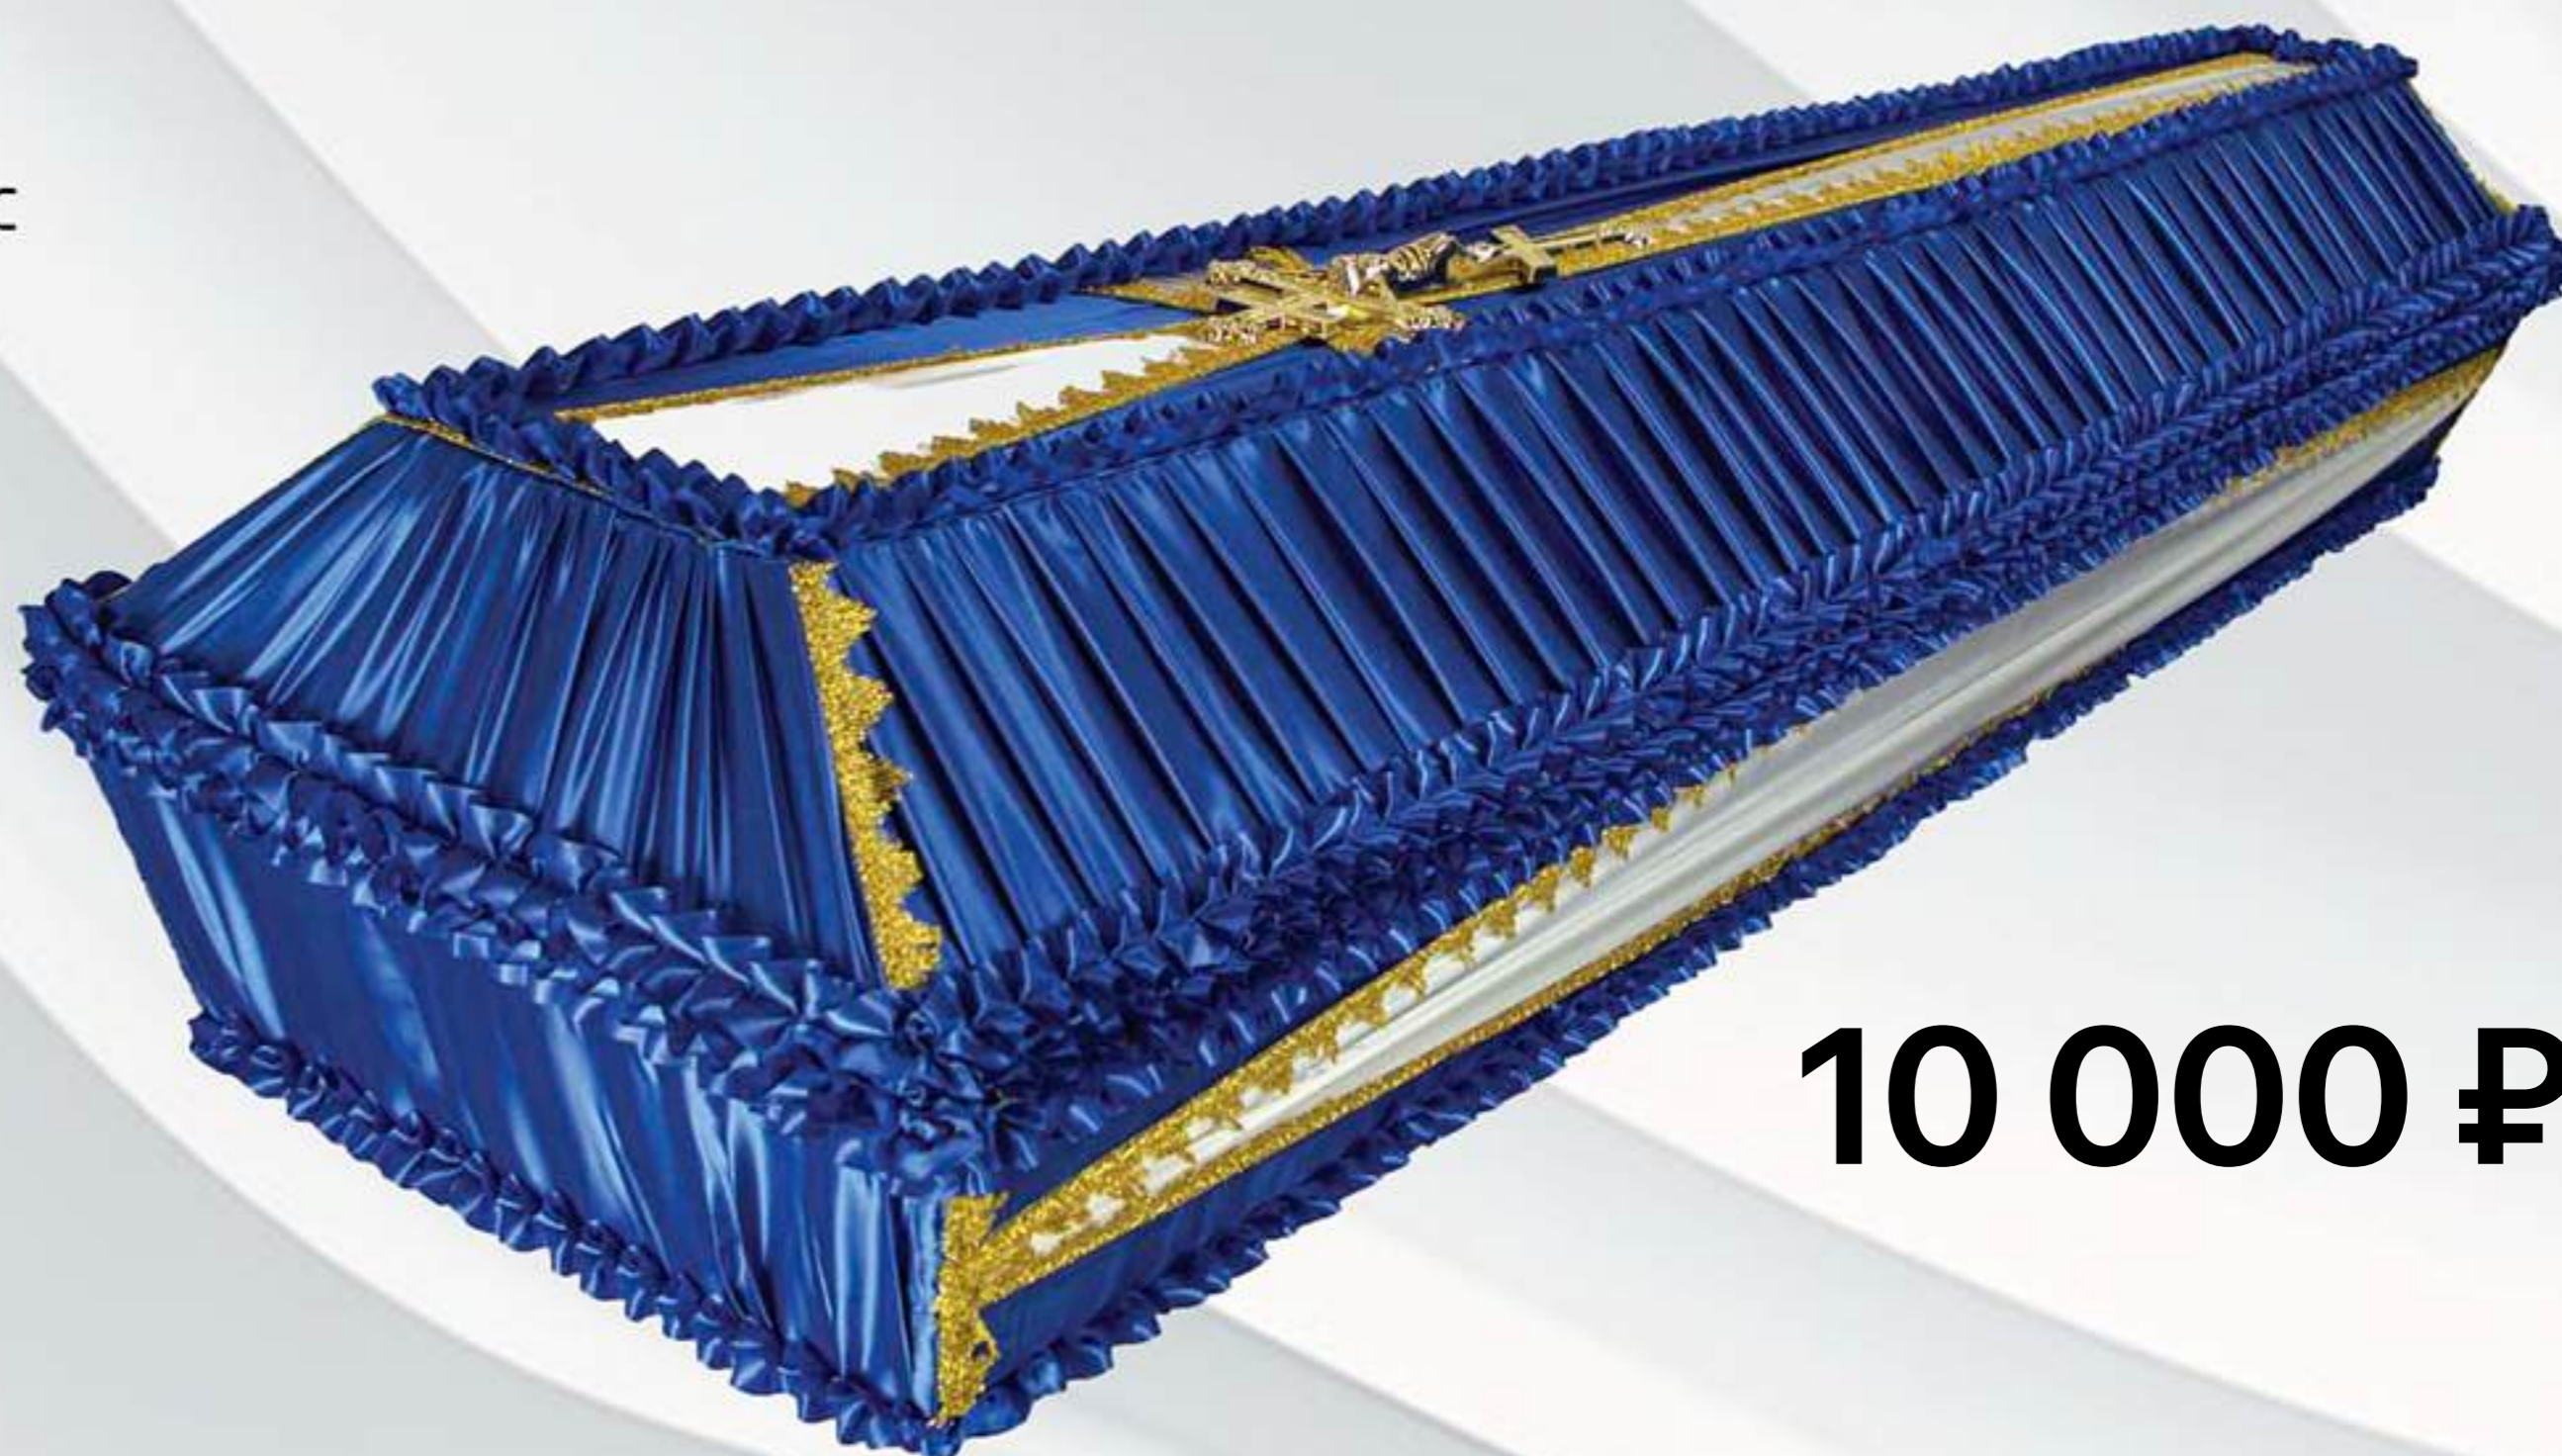

10 000 ₺

«НАПОЛЕОН»

размер: 1,7 - 2,1 м.
ткань: шелк, бархат, атлас
- стандарт;
- колода;
- спецколода
- домовина

10 000 ₺

«КРЕСТ»

размер: 1,7 - 2,1 м.

ткань: шелк, бархат, атлас

- стандарт;
- колода;
- спецколода
- домовина