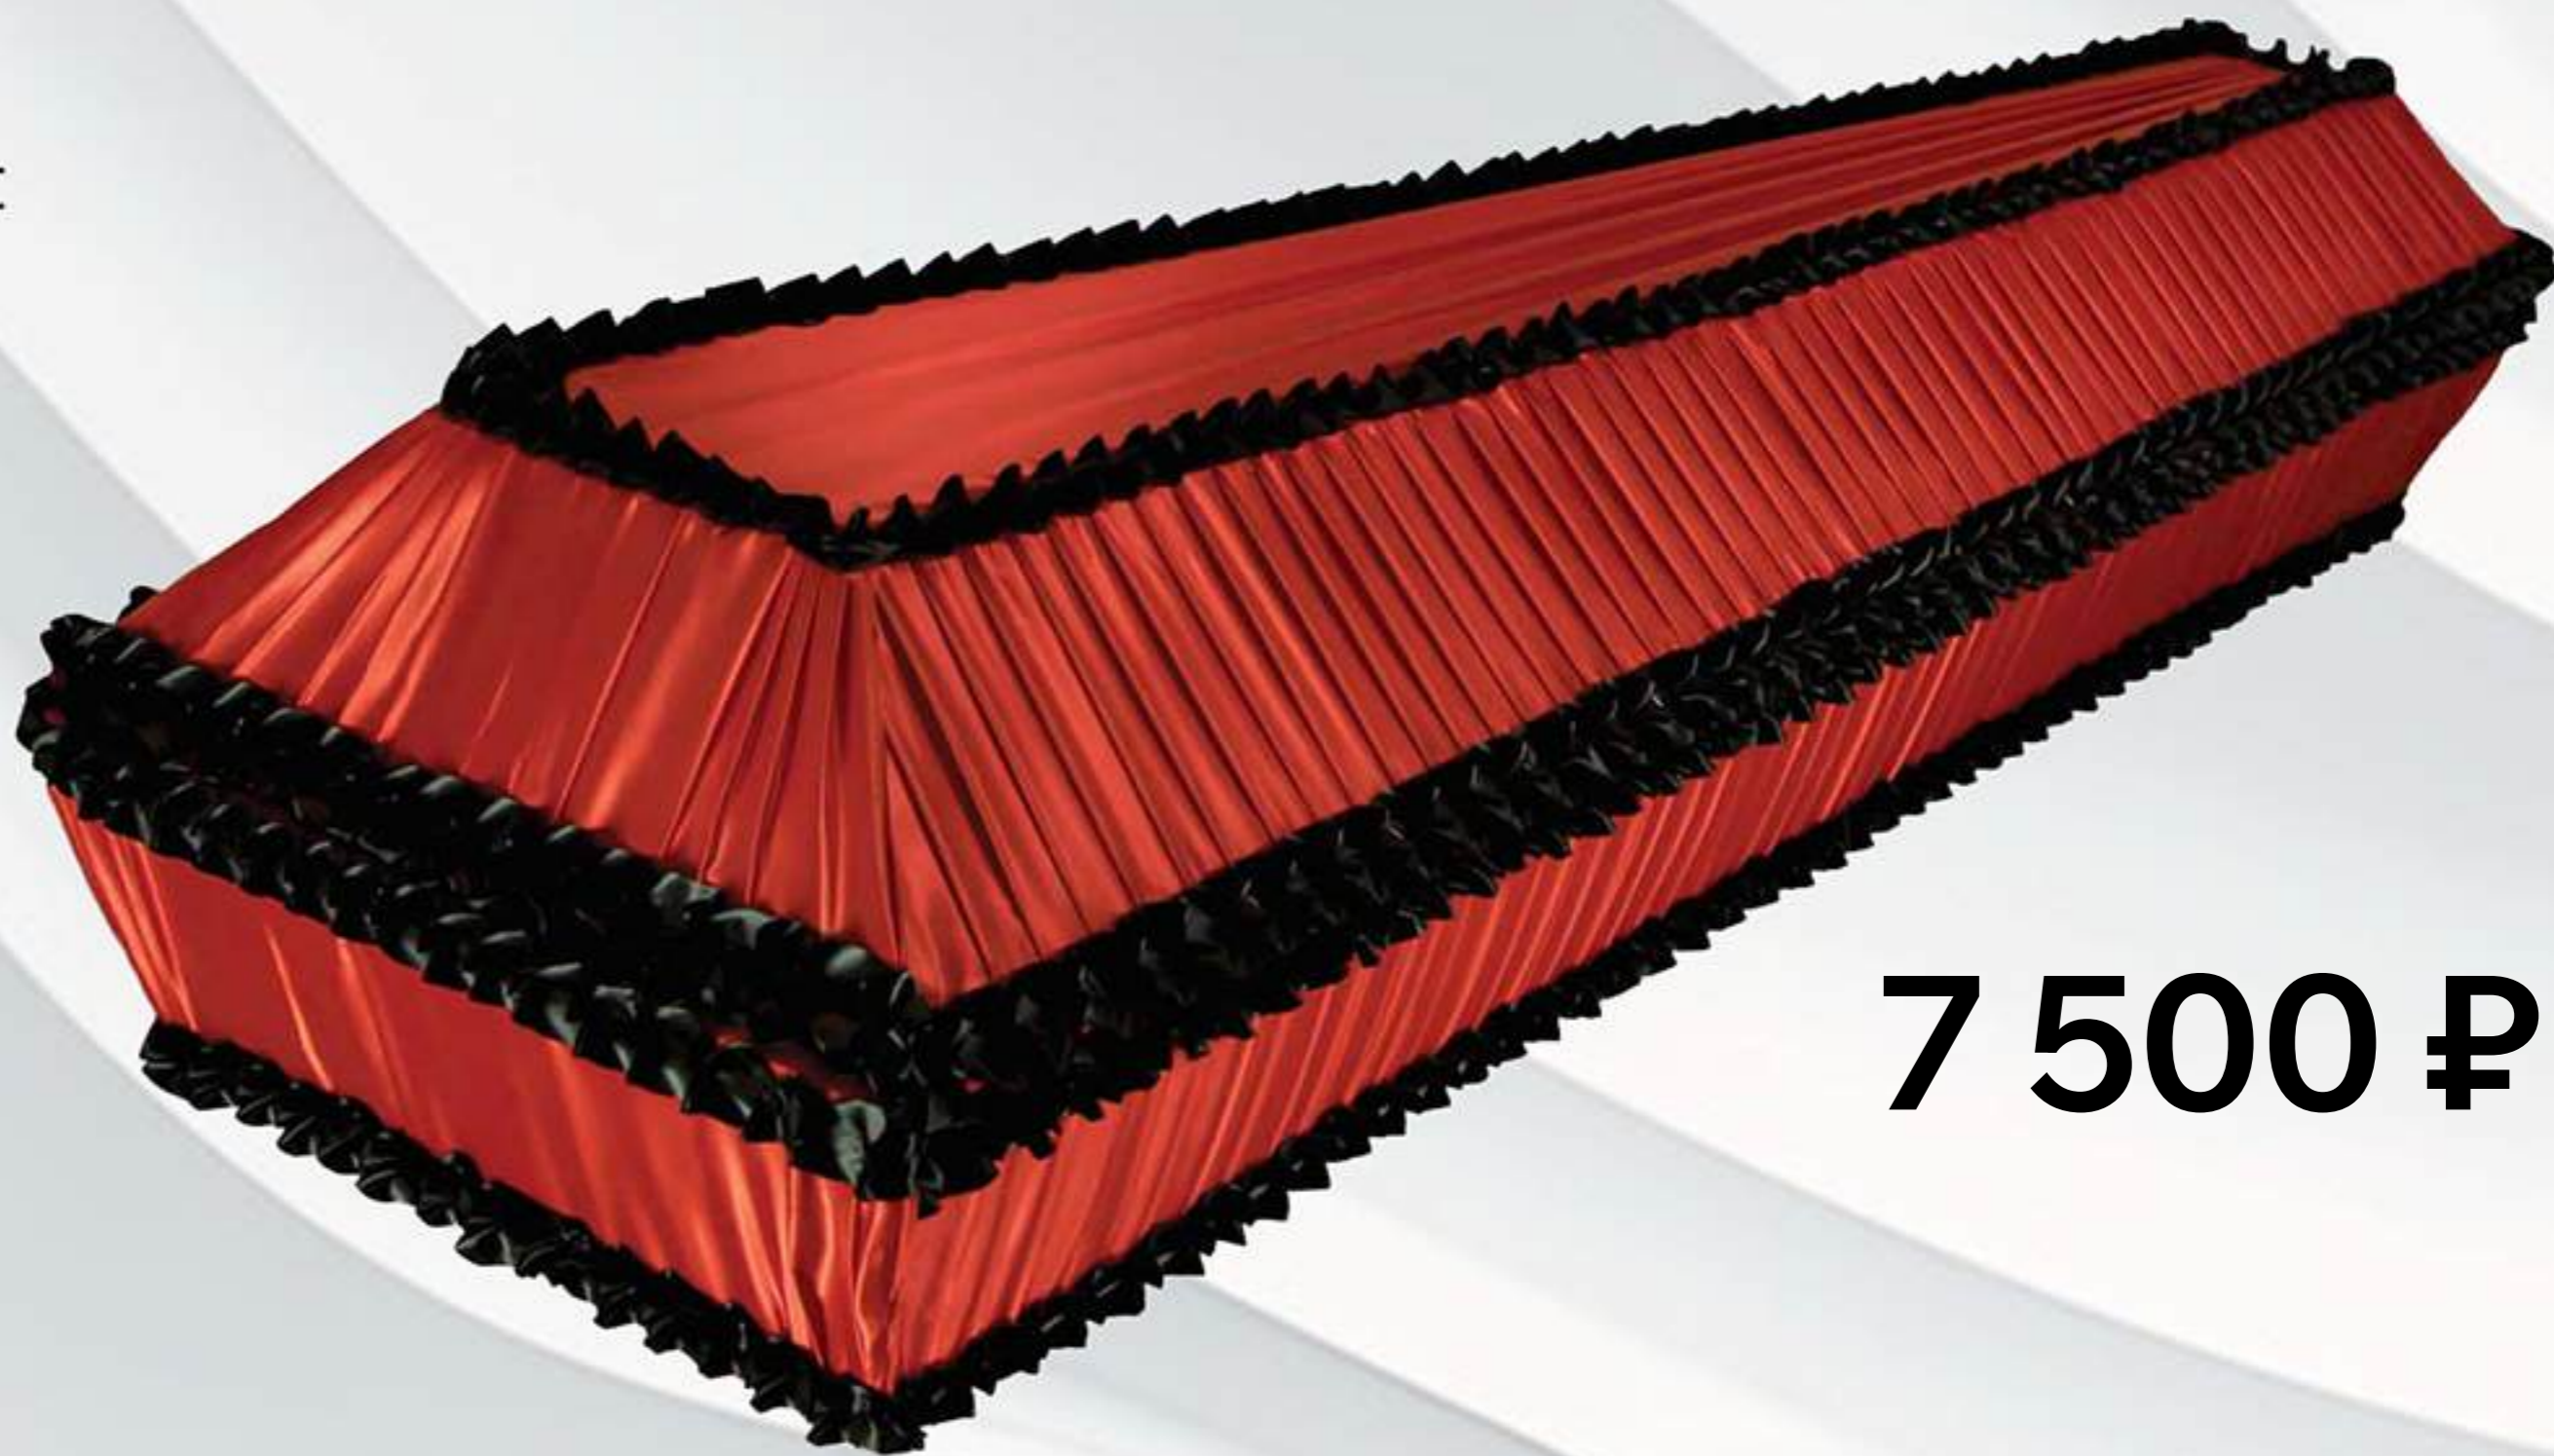

6 000 ₺

«ПОЛУГОФРЕ»

размер: 1,7 - 2,1 м.
ткань: шелк, бархат, атлас
- стандарт;
- колода;
- спецколода
- домовина

7 000 ₺

«ГОФРЕ»

размер: 1,7 - 2,1 м.

ткань: шелк, бархат, атлас

- стандарт;
- колода;
- спецколода
- домовина