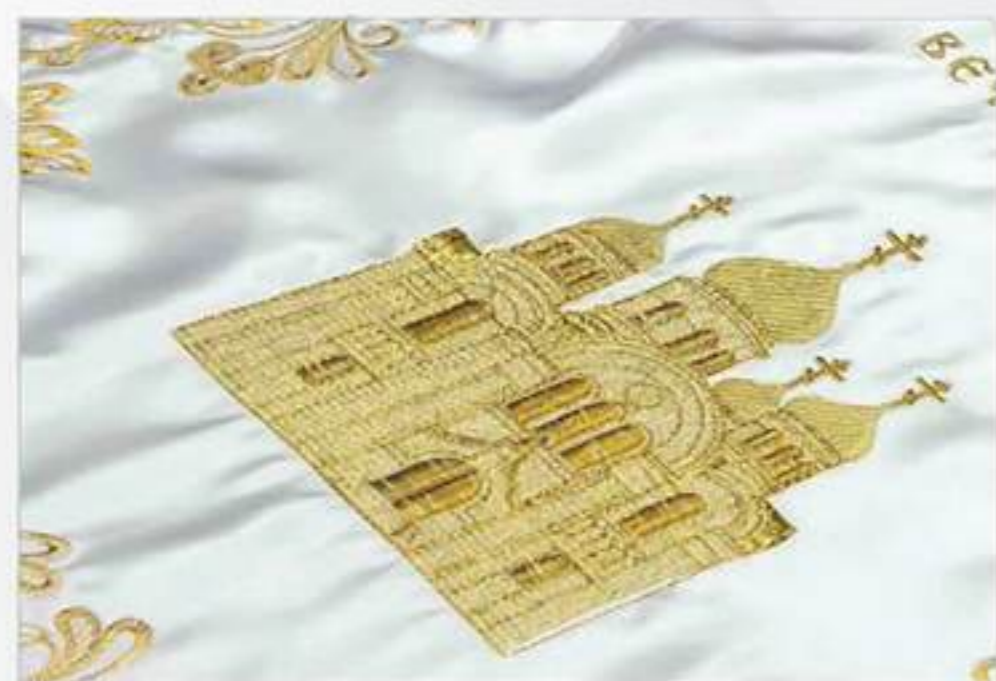

«КРЕСТ В ЛУЧАХ»
(покрывало + наволочка)
- парча
арт. П-4

7 600 ₽

КОМПЛЕКТЫ В ГРОБ

«АЖУРНЫЙ»
(покрывало + наволочка)
- парча
арт. ПБ-1

18 000 ₺

«ХРАМОВЫЙ»
(покрывало + наволочка)
- парча
арт. ПБ-2

18 000 ₺

«ВЕНОК РОЗ С КРЕСТОМ»
(покрывало + наволочка)
- парча
арт. ПБ-3