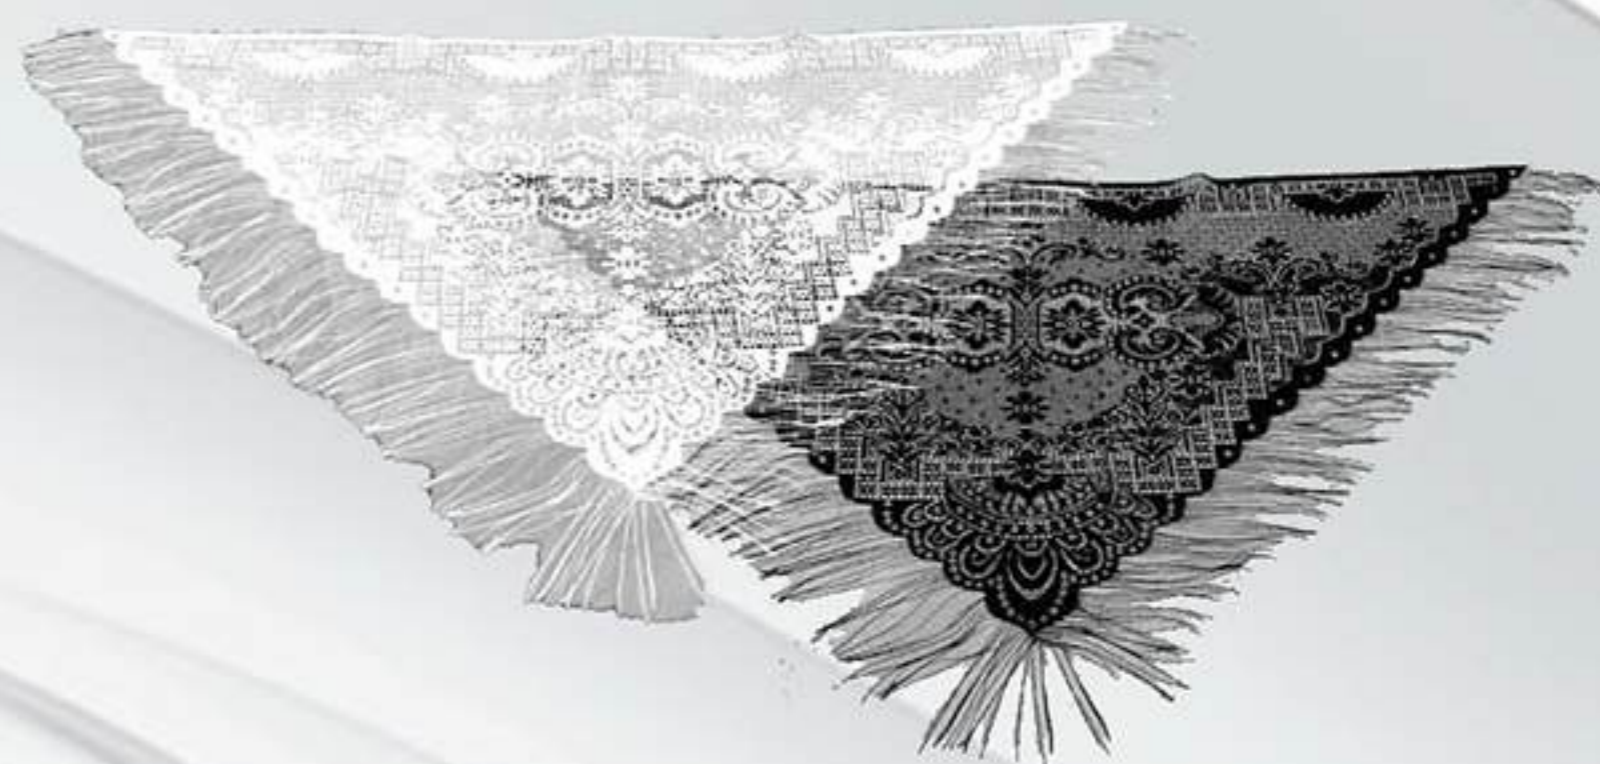

косынка «ГИПЮР» с бахромой
арт. К24Б - белая
арт. К76Ч - черная