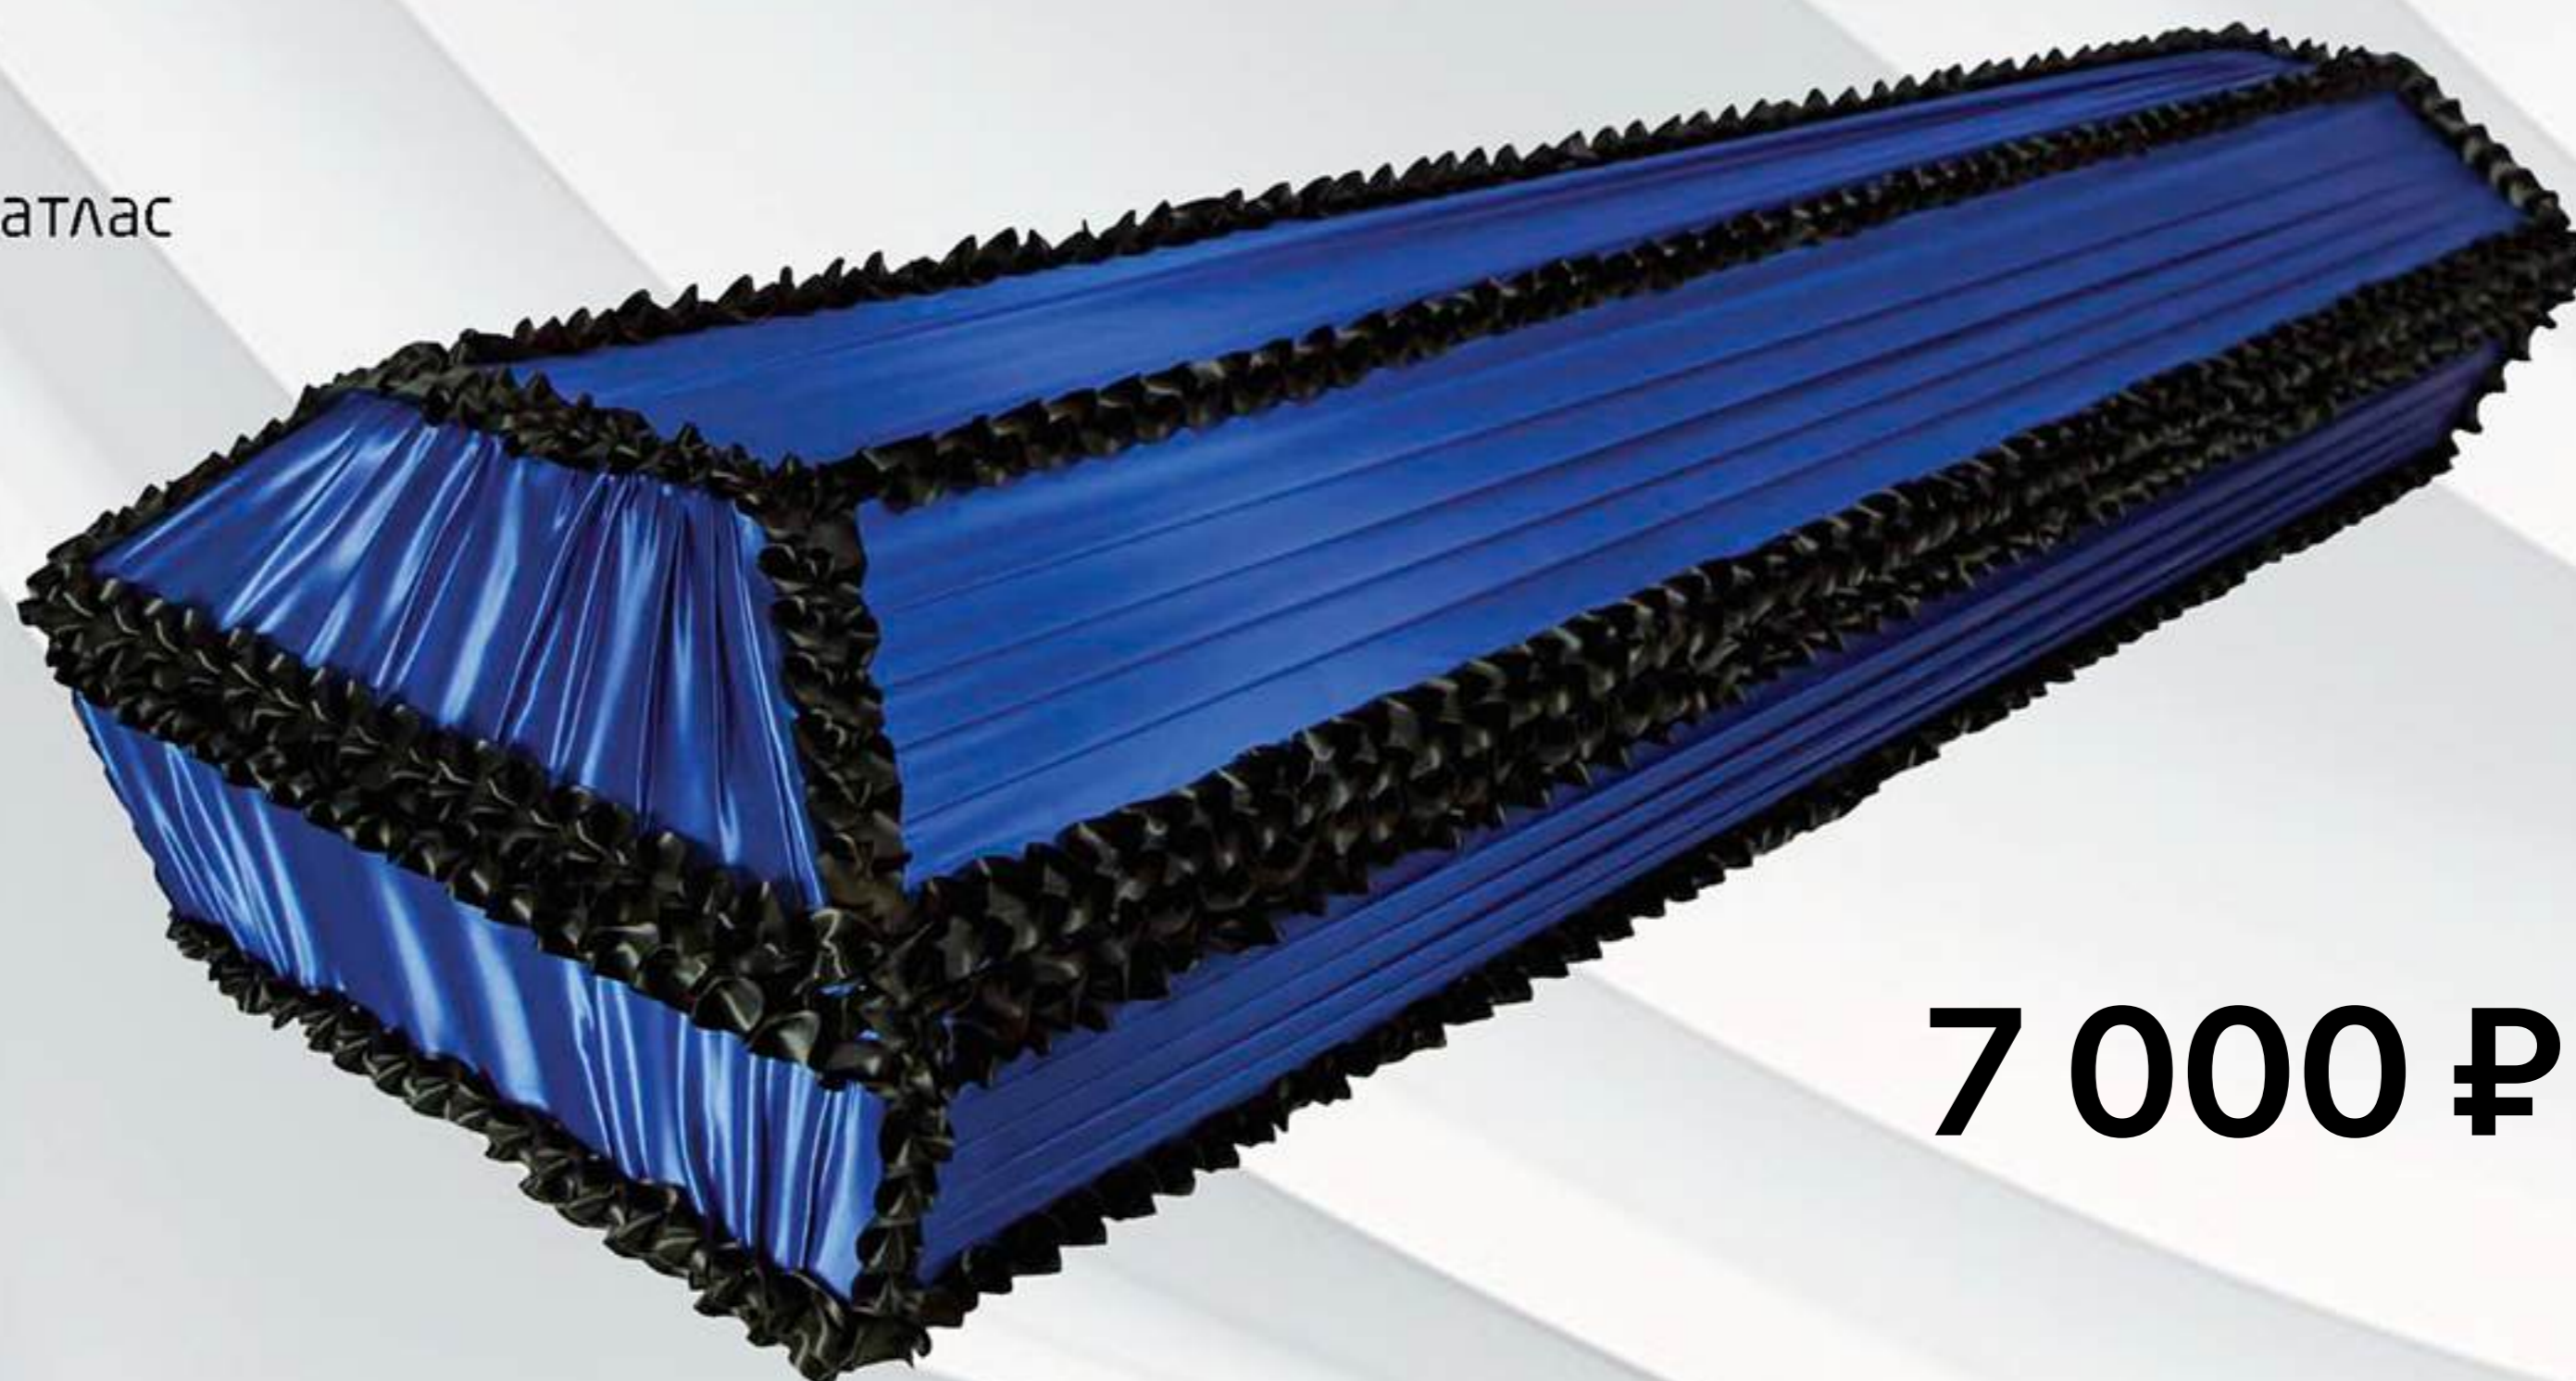

«ПРОДОЛЬНЫЙ»

размер: 1,7 - 2,1 м.
ткань: шелк, бархат, атлас
- стандарт;
- колода;
- спецколода
- домовина

7 000 ₺

«ГЛАДЬ»

размер: 1,7 - 2,1 м.
ткань: шелк, бархат, атлас
- стандарт;
- колода;
- спецколода
- домовина