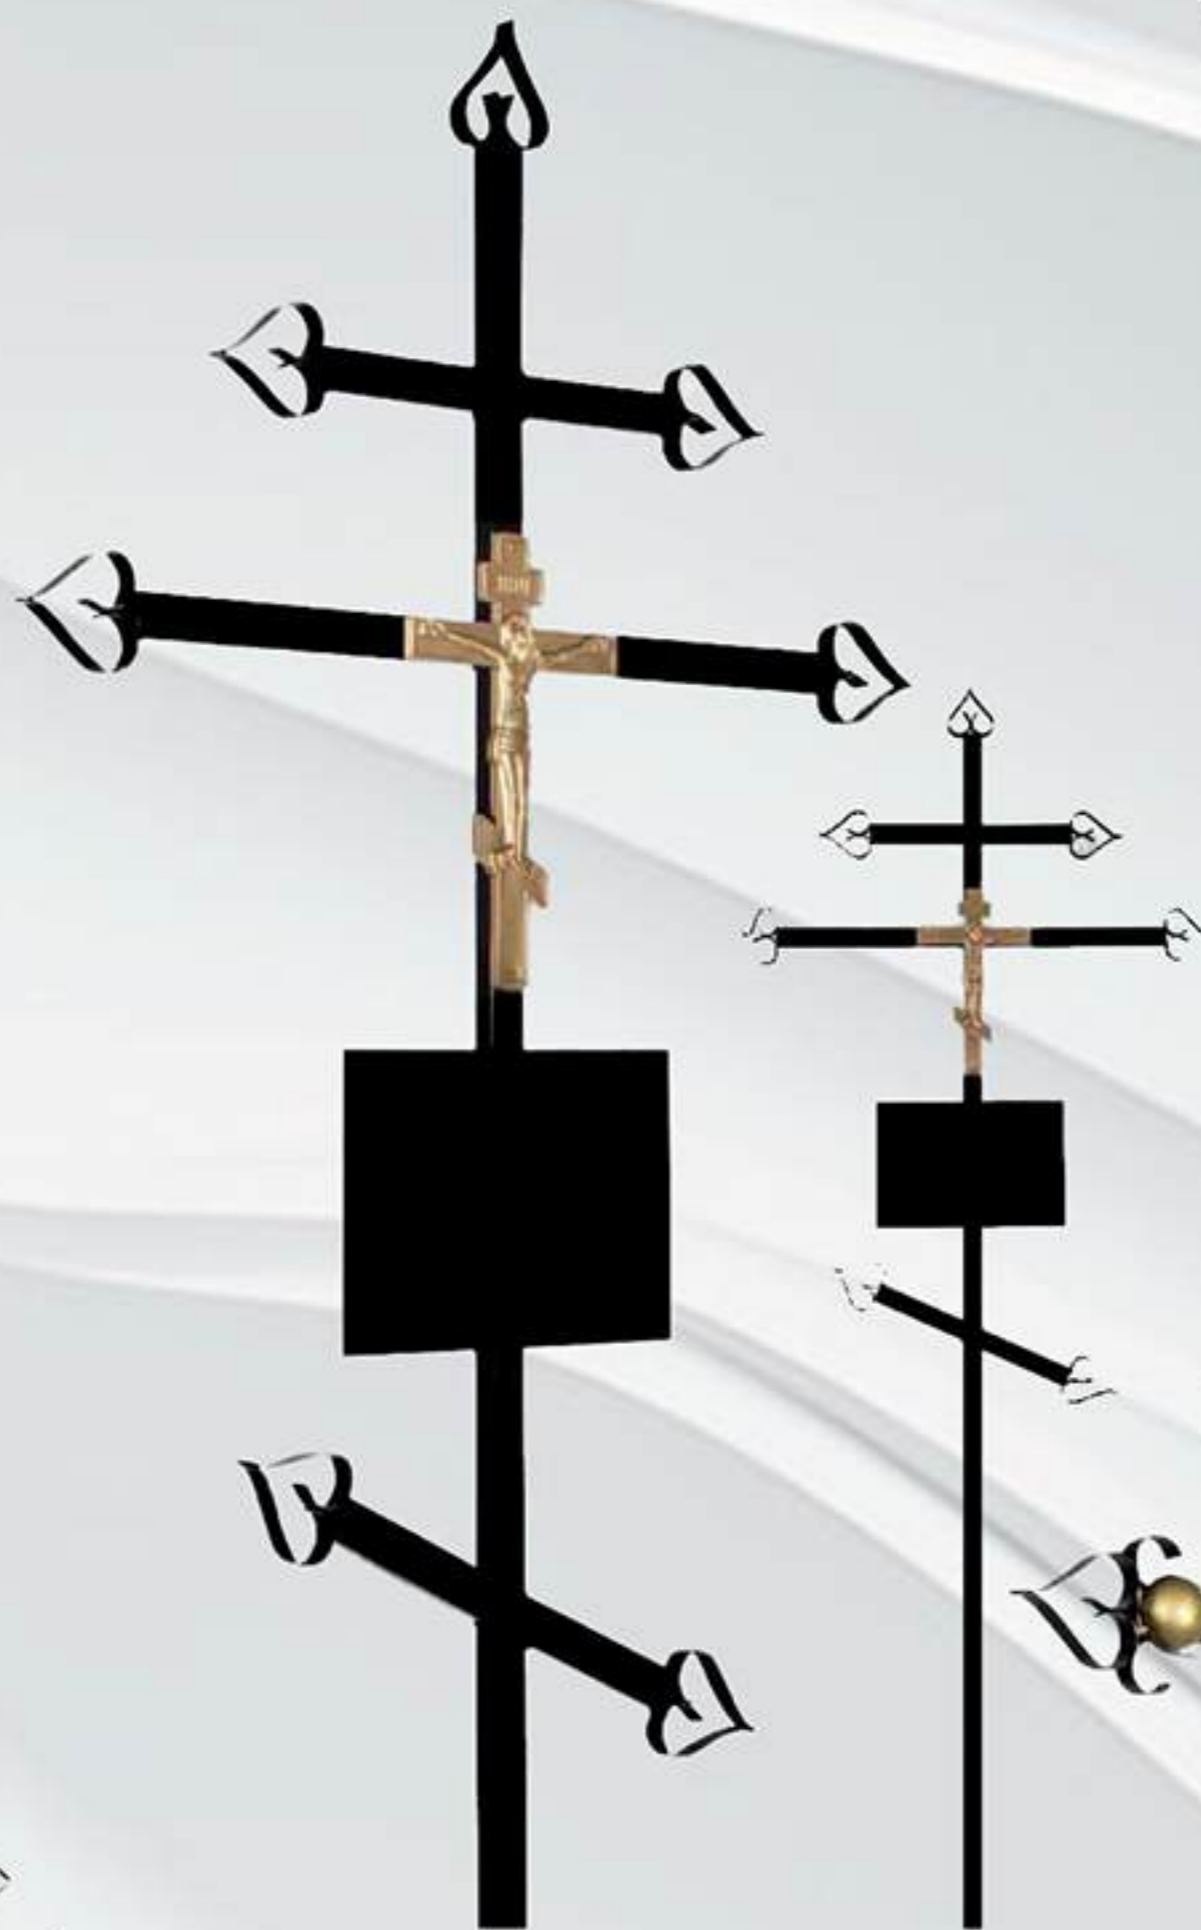

№2 «Завитушка»
высота 190 см.
п/р 20x30
3 600 ₺

№3 «Православный»
высота 190 см.
п/р 20x30
3 600 ₺

№4 «Золото»
высота 190 см.
п/р 20x30
6 000 ₺

№5 «Купола»
высота 190 см.
п/р 20x30
6 000 ₺

Производитель оставляет за собой право менять оттенок изделия и фурнитуру на аналогичную по качеству.