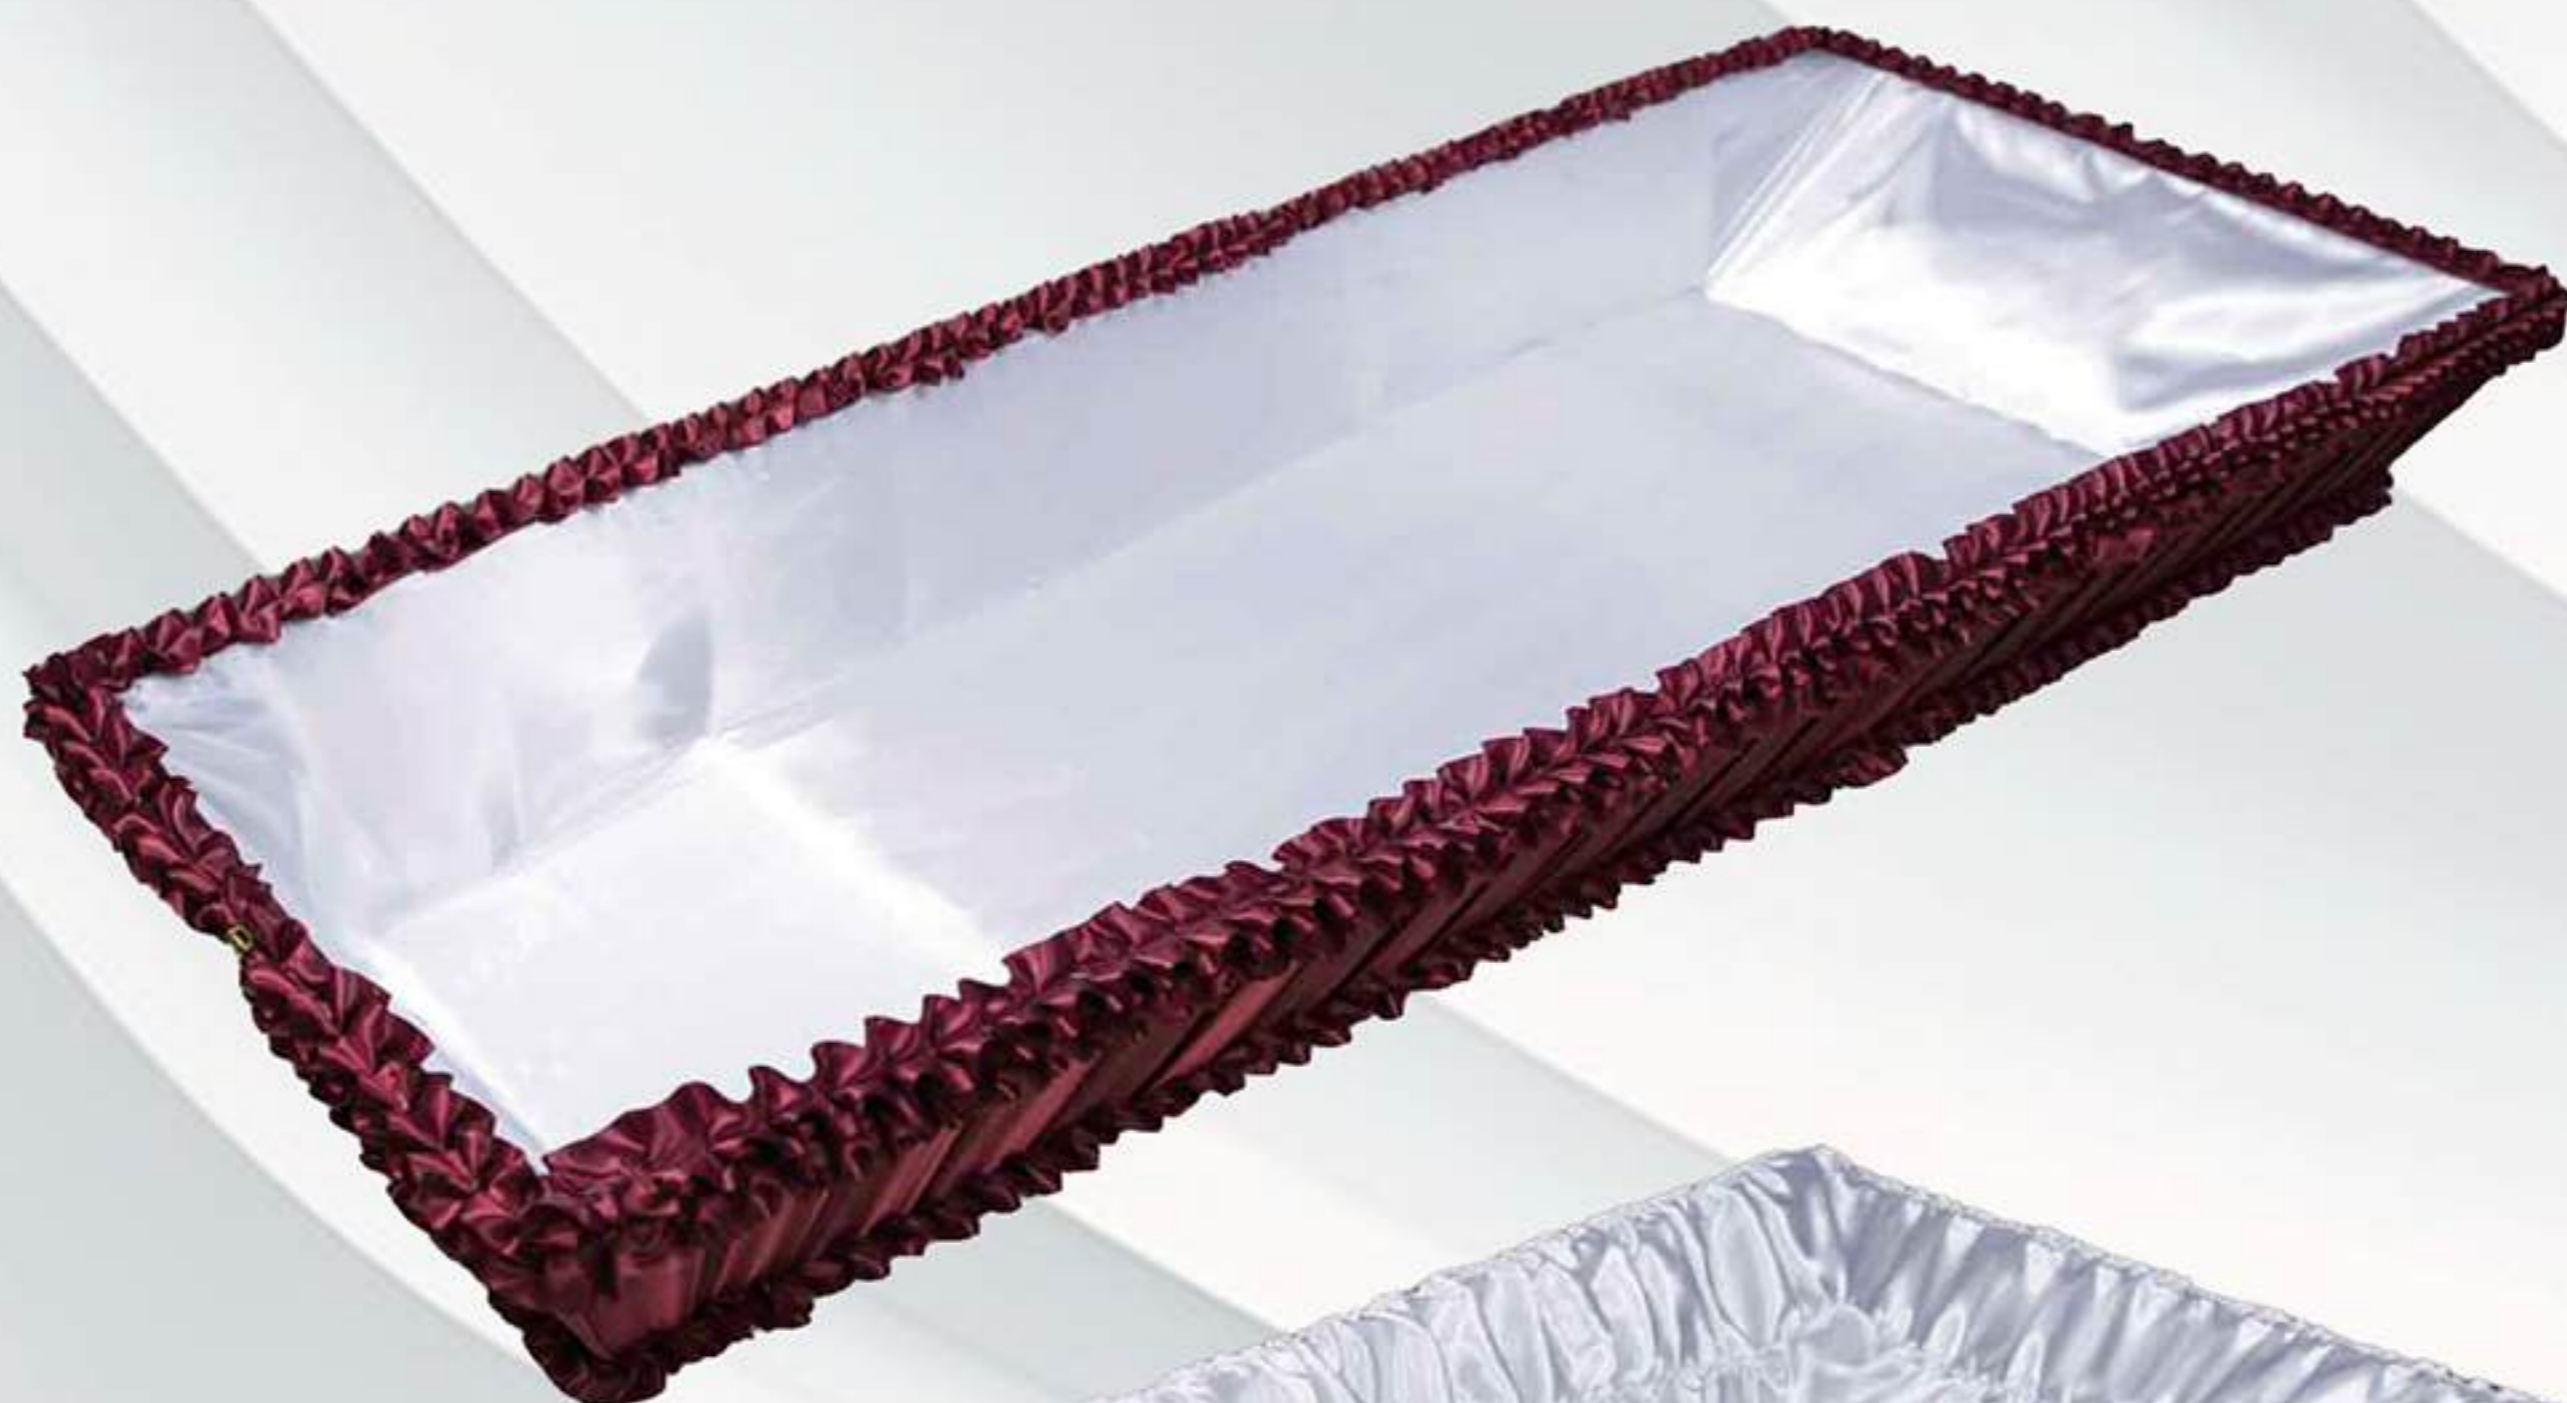

крест на гроб
арт. КГ-019

крест на гроб
арт. КГ-020

«ГЛАДЬ»

ШЕЛК арт. ПС-001

АТЛАС арт. ПС-002

Шелк 800 ₺

Атлас 1 200 ₺

«ГОФРЕ»