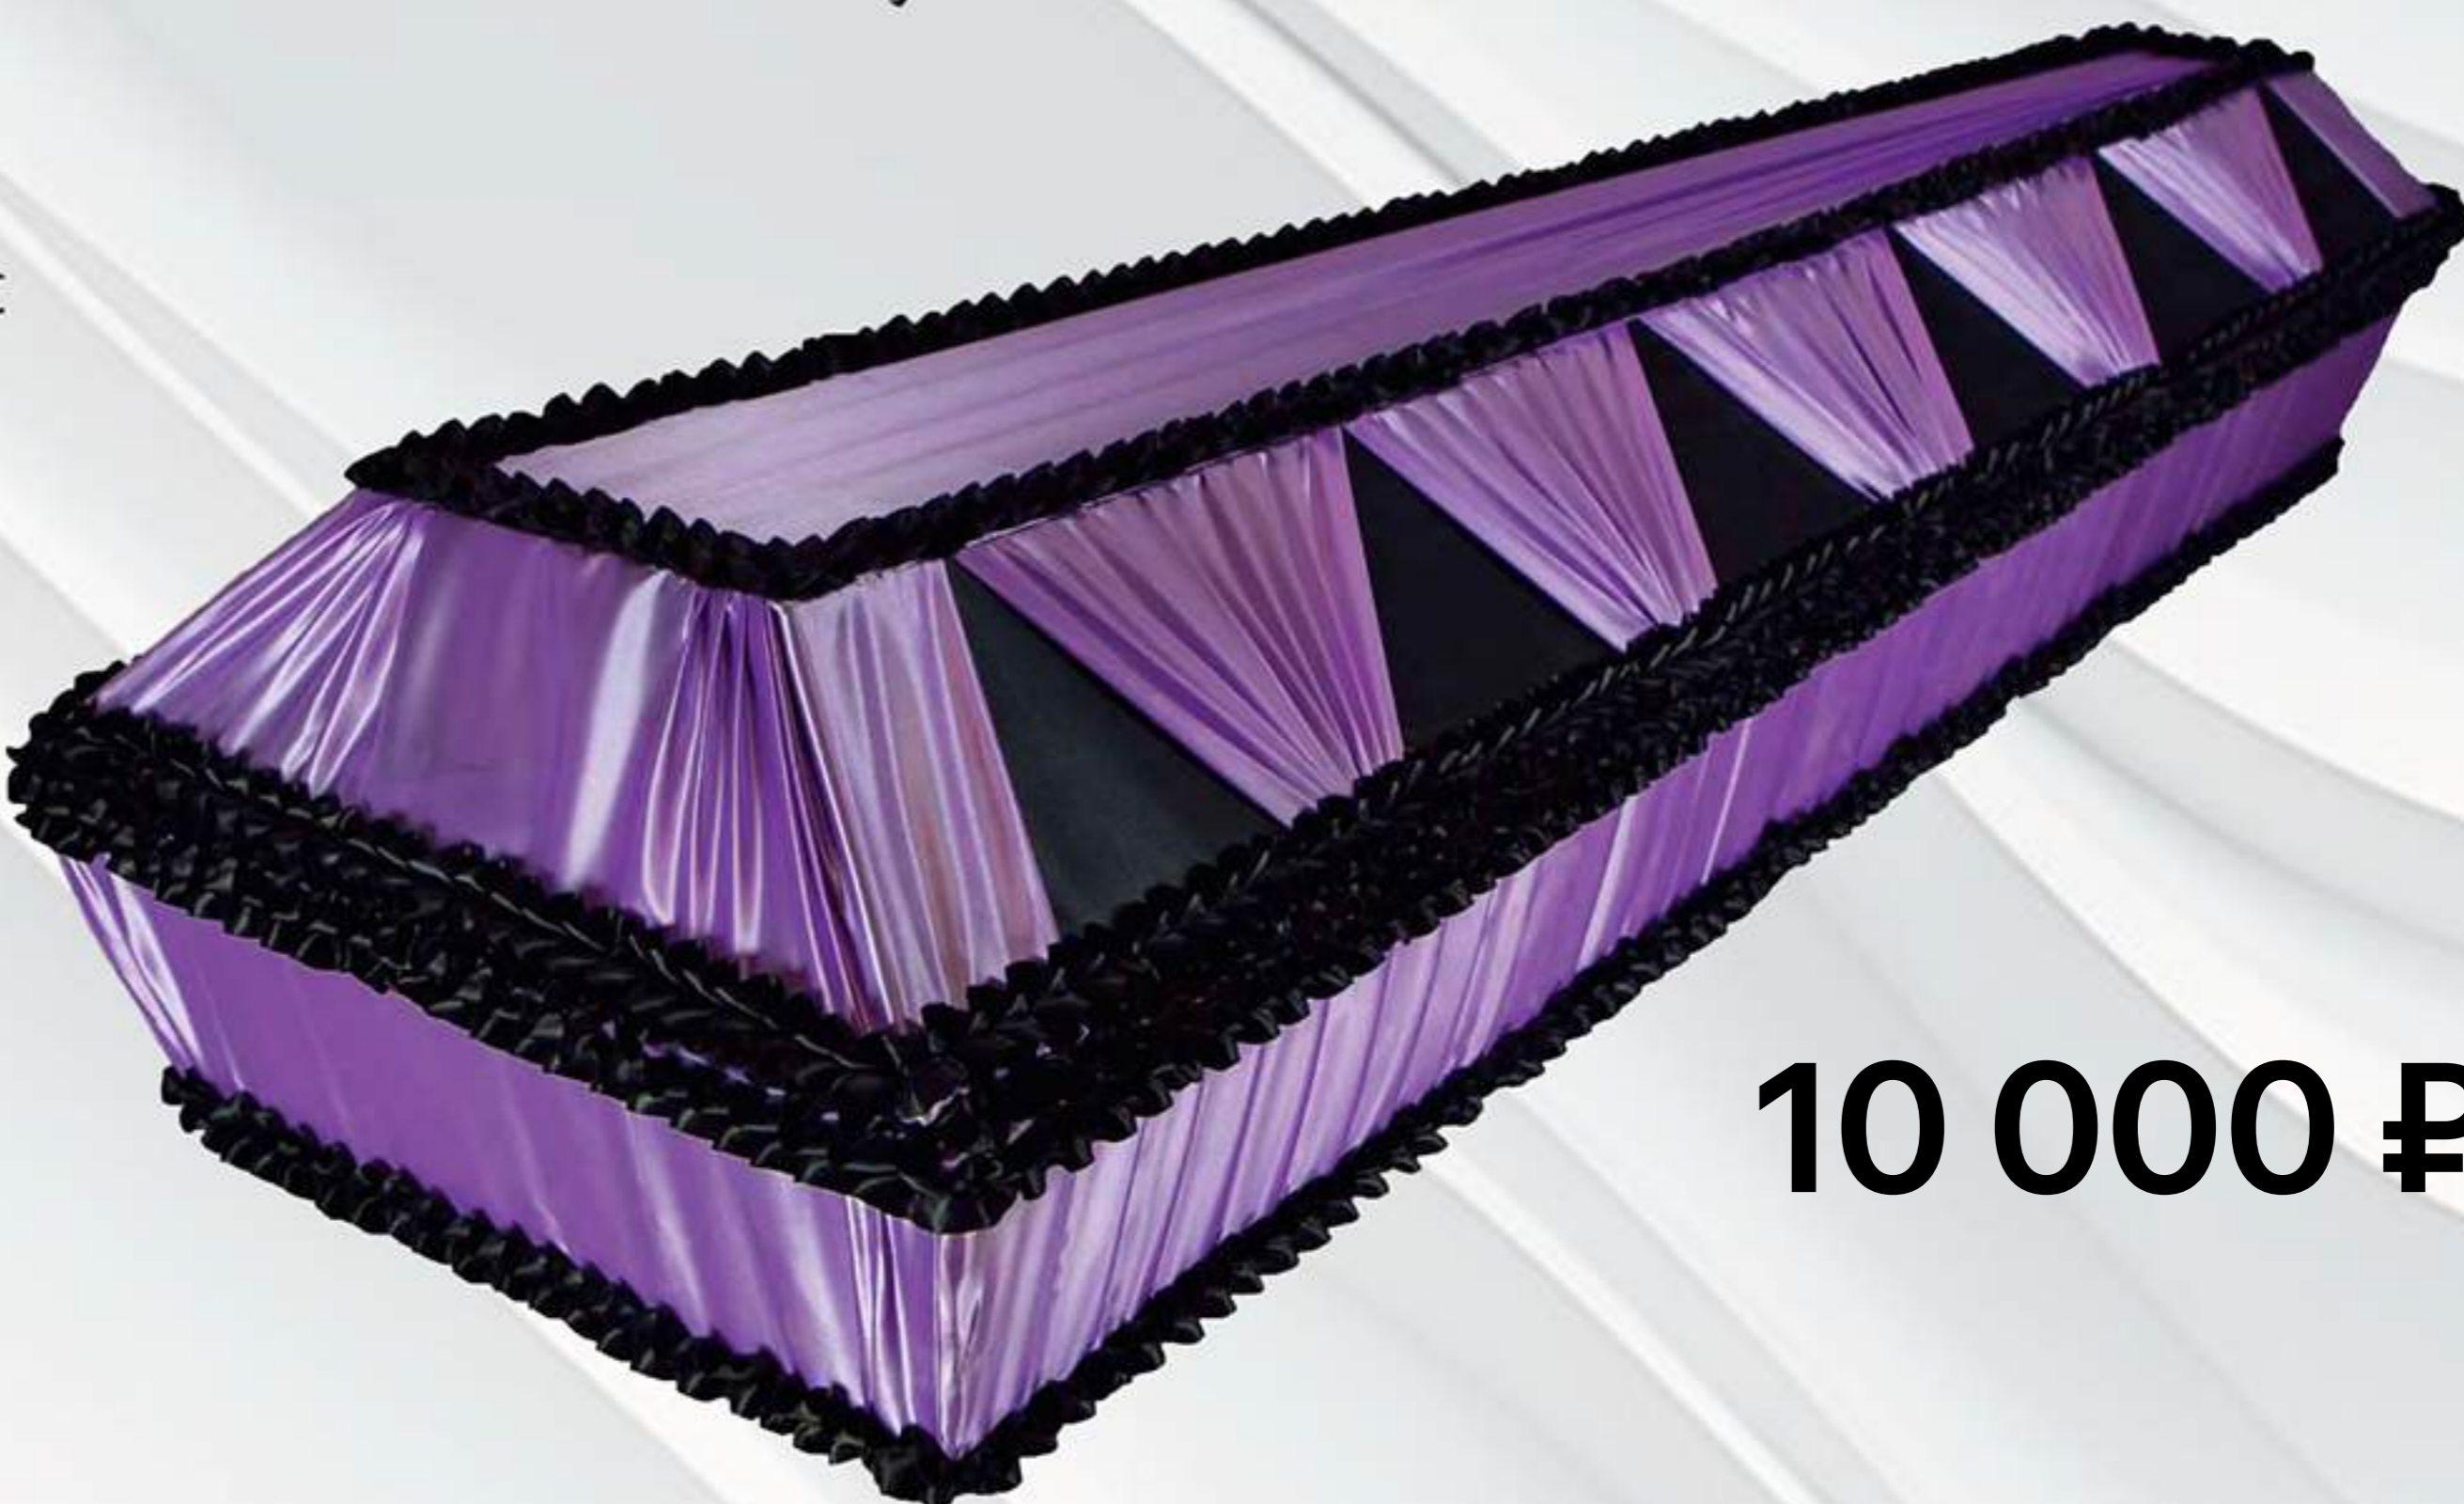

«ПРЕЗИДЕНТ»

размер: 1,7 - 2,1 м.

ткань: шелк, бархат, атлас

- стандарт;
- колода;
- спецколода
- домовина