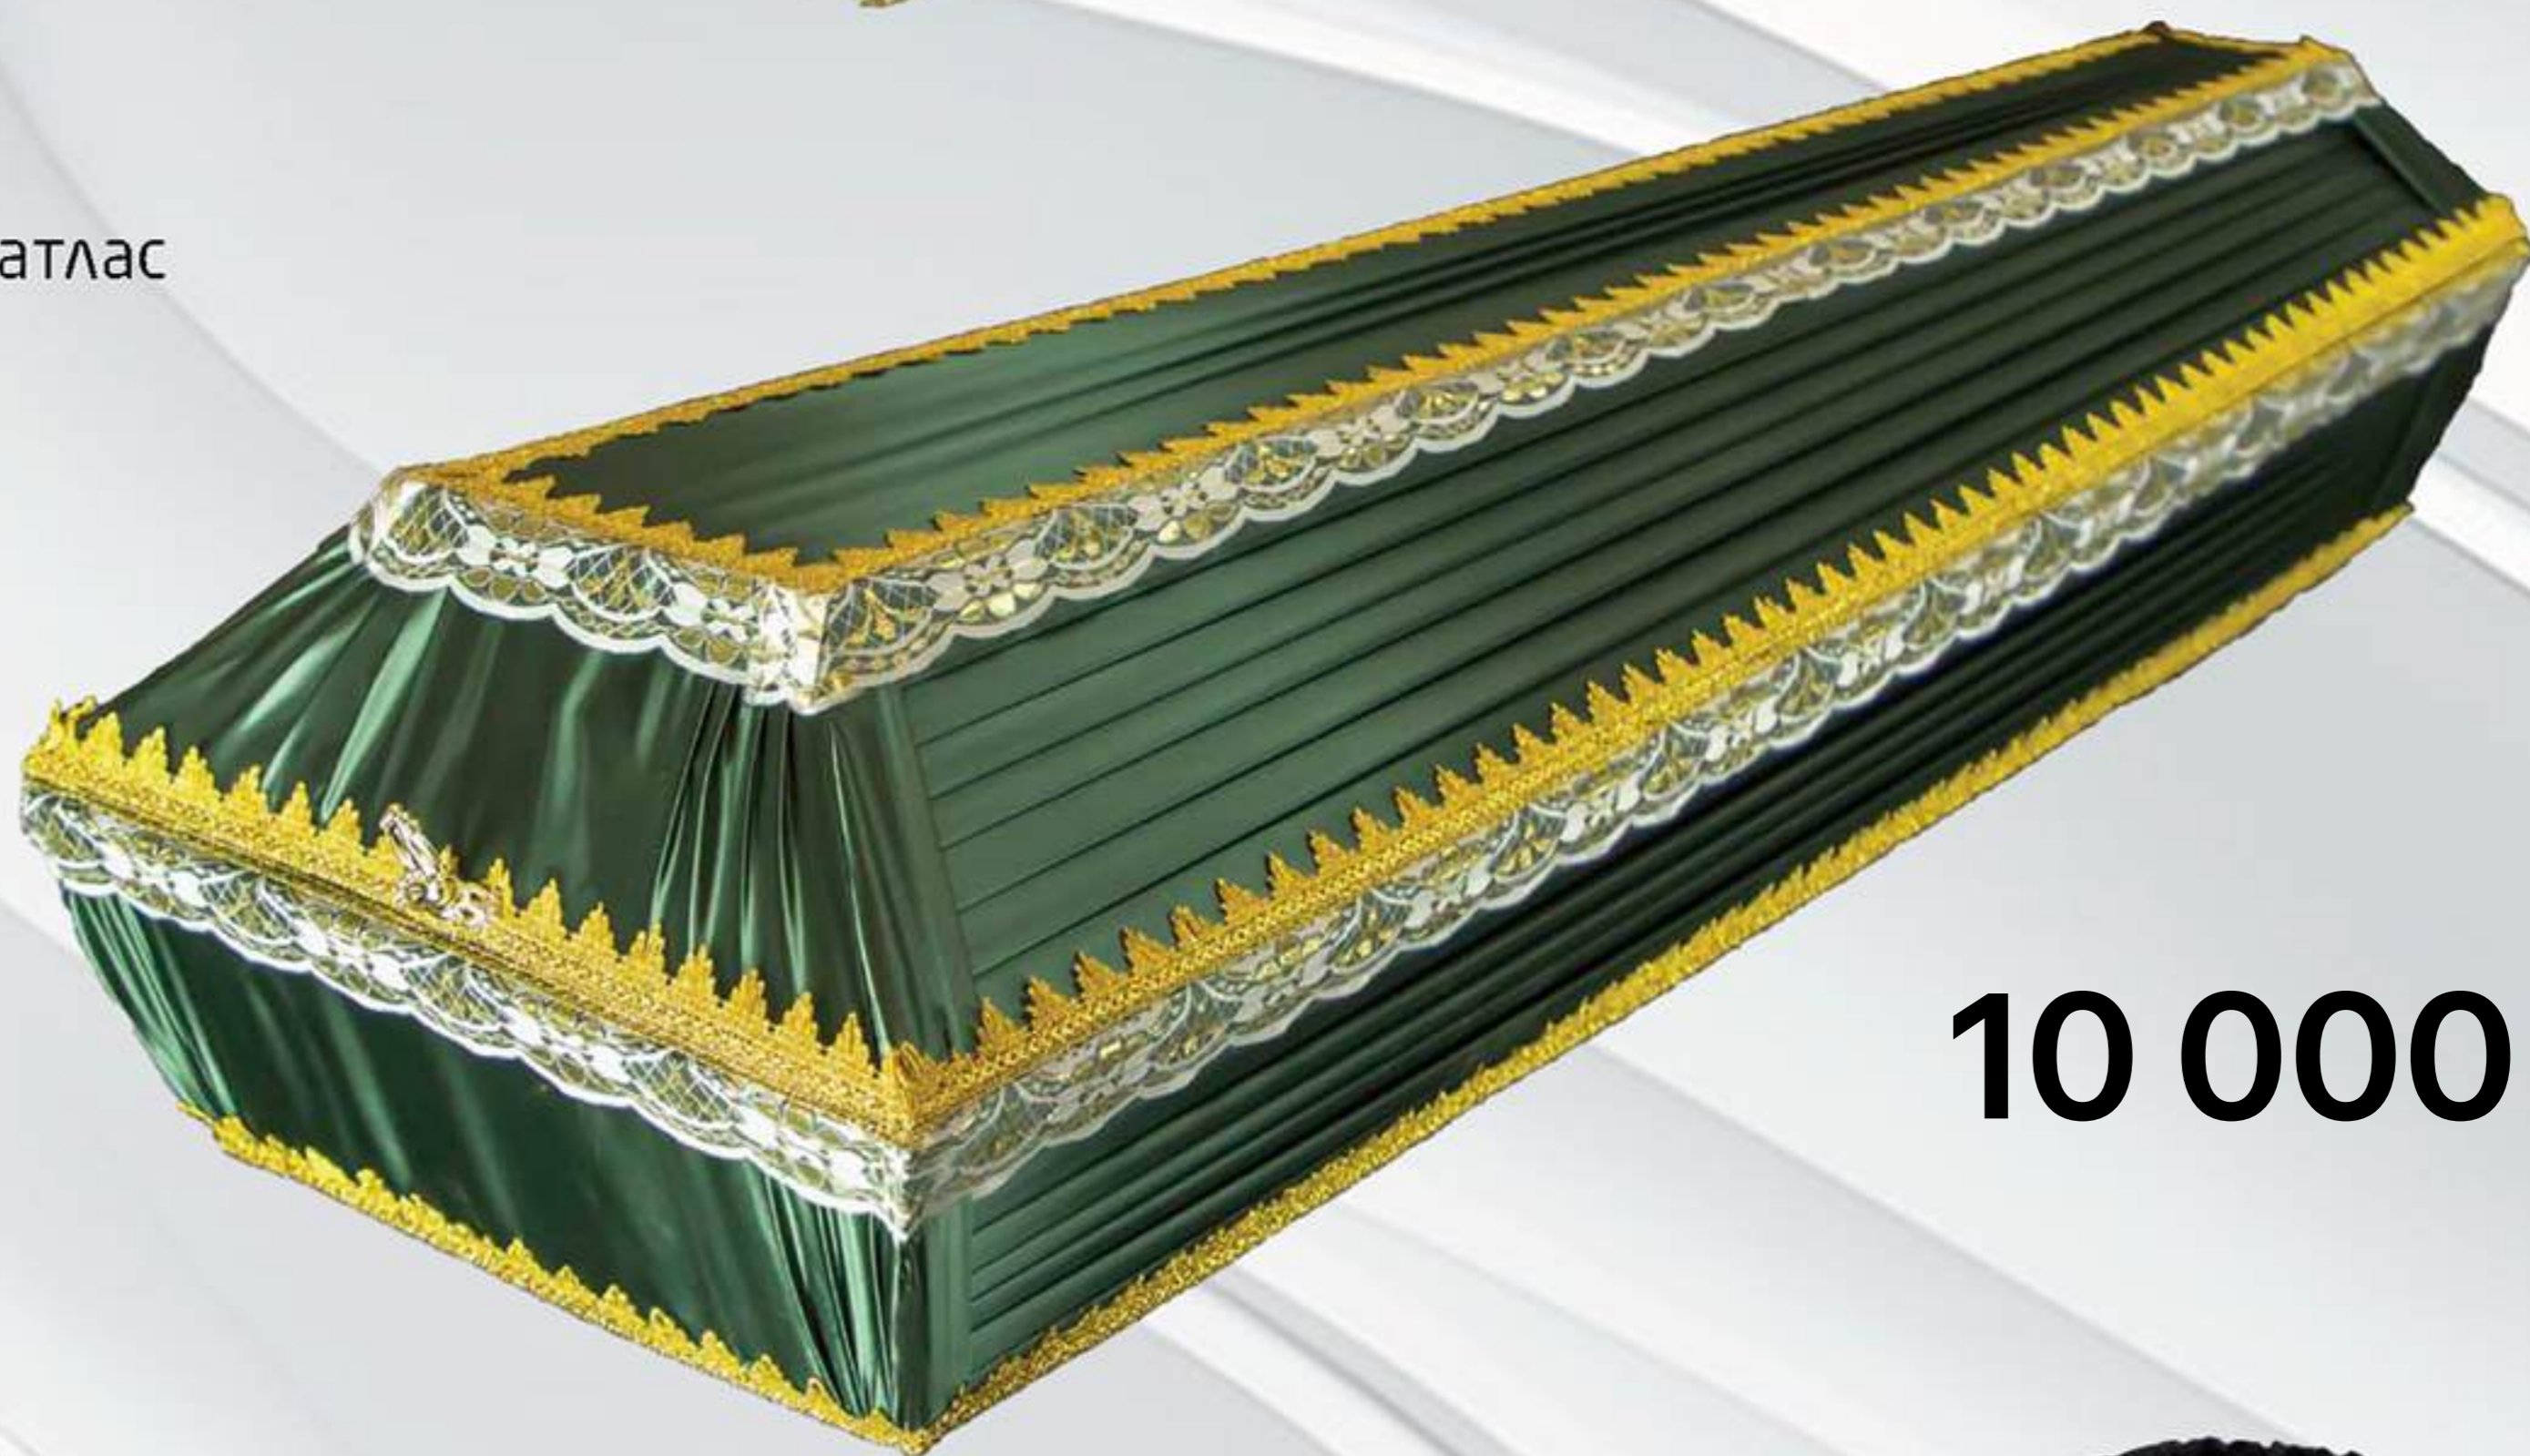

ткань: шелк, бархат, атлас

- стандарт;
- колода;
- спецколода
- домовина

10 000 ₺

«ЛУЧ»

размер: 1,7 - 2,1 м.
ткань: шелк, бархат, атлас
- стандарт;
- колода;
- спецколода
- домовина

10 000 ₺

«ТРАУР»

размер: 1,7 - 2,1 м.
ткань: шелк, бархат, атлас
- стандарт;
- колода;
- спецколода
- домовина