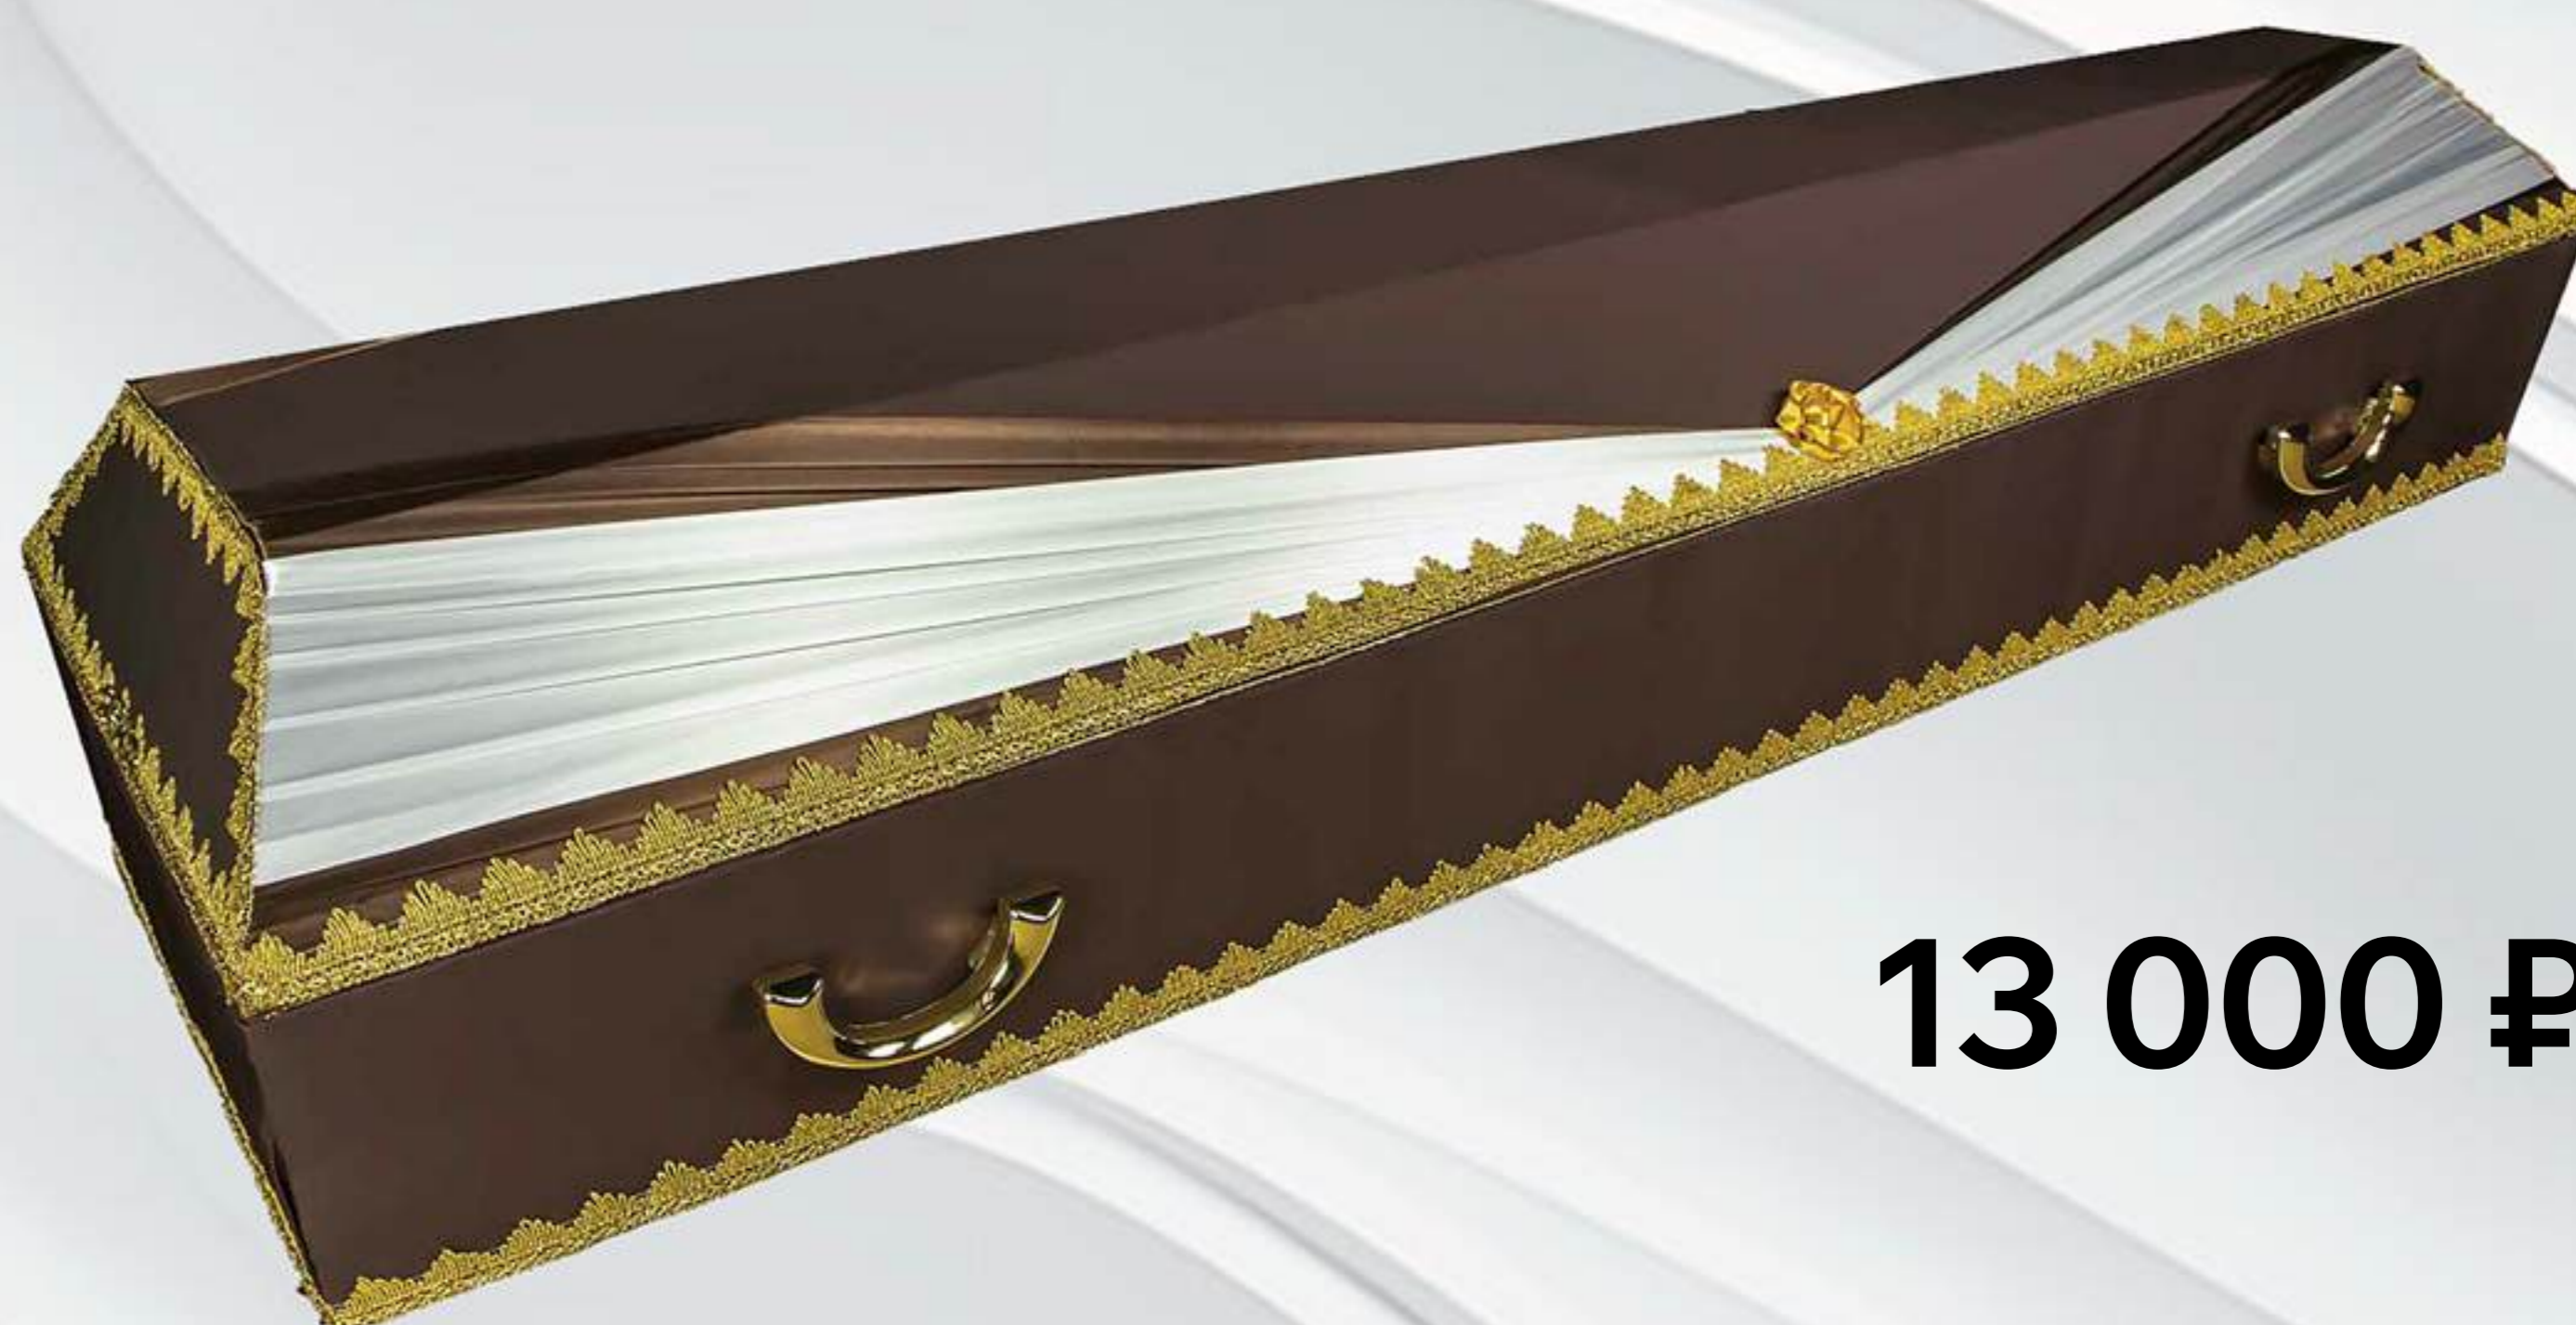

«НЕАПОЛЬ»

размер: 1,7 - 2,1 м.

ткань: габардин

- стандарт;
- колода;
- спецколода
- домовина